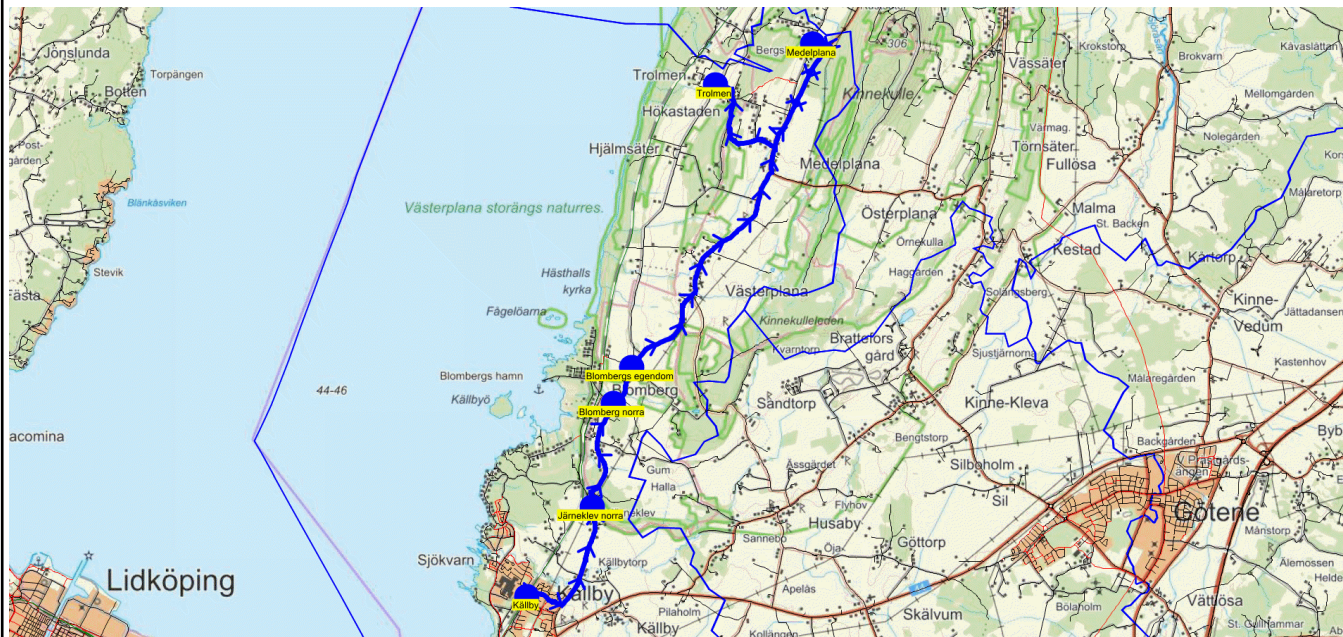

Turnr	Start kl	Slut kl	Linjesträckning	
TO570	14.40	15.10	BUSS 6 - Källby - Järneklev norra - Blomberg norra - Blombergs egendom - Medelplana - Trolmen TORS DAGAR	
	PunktNr	Hållplats	Km-Ack	Tid
	34001	Källby	0	14.40
	34140	Järneklev norra	2.67	14.46
	34136	Blomberg norra	4.67	14.50
	3012	Blombergs egendom	5.4	14.52
	2000	Medelplana	12.59	15.03
	3014	Trolmen	16.95	15.10